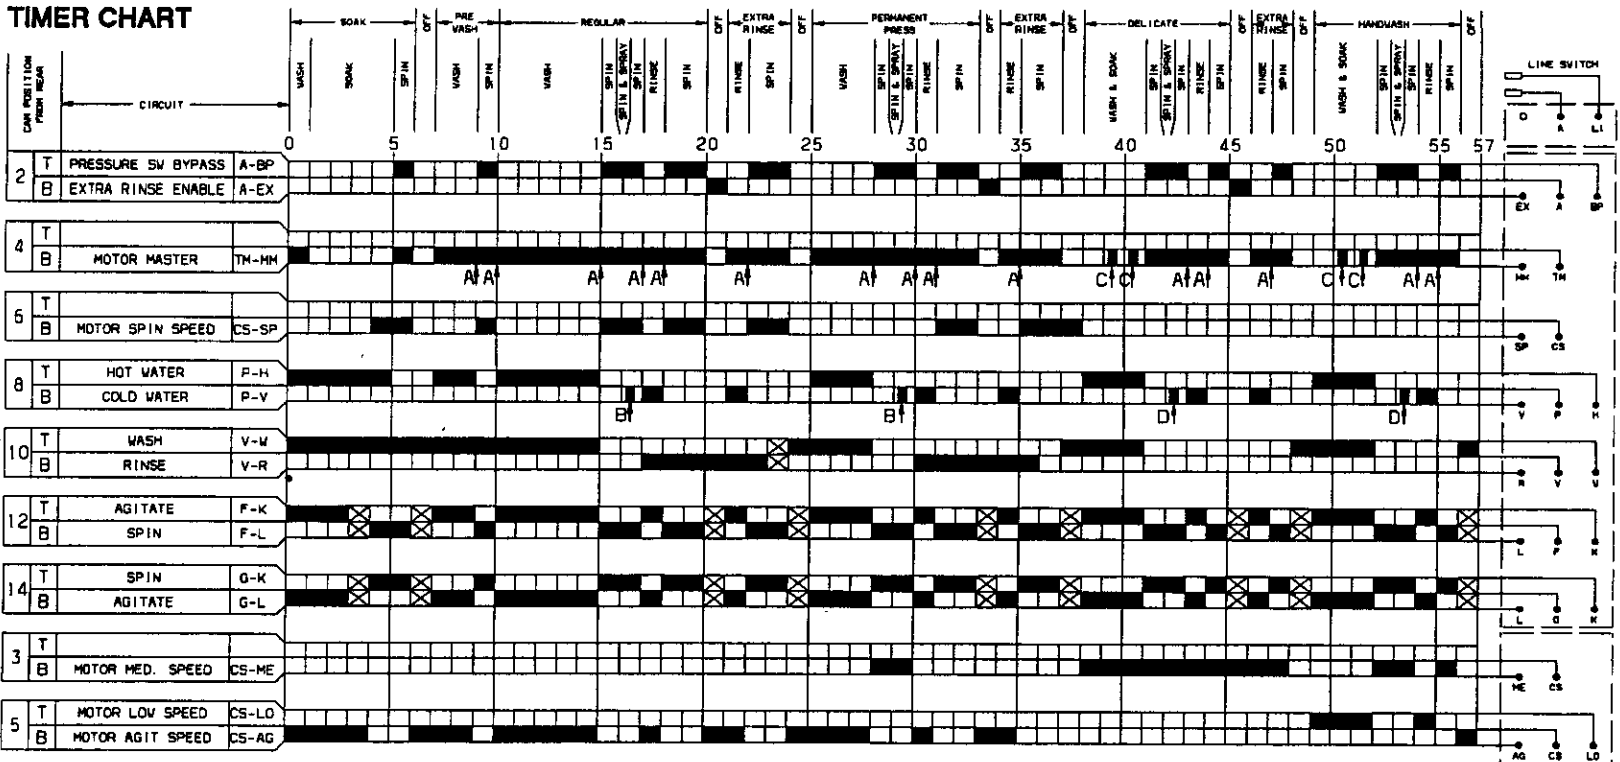

W030

MODELS LWA65A\*, LWD67A\*

11-11

RS310006 (39011)  
Rev. 0

MODELS LWA65A\*, LWD67A\*

11-12

TIMER CHART

BLACK HOUSING WIRE POSITION

3	2	1
BLU/ WHT	GRY/ BLK	BLK
5	4	
PKL/ BLK	PKL/ BLK	
9	8	7
PKL/ BLK	WHT/ BLK	
12	11	10
WHT/ BLK	PKL/ BLK	
15	14	13
GRY	RED/ BLK	BLK/ BLK
16	17	18
BLU/ RED	GRY	PKL/ PKL
21	20	19
WHT/ RED	RED	BLU
24	23	22
	BRN	
21	20	19
PKL	PKL/ BLK	
16	17	18
WHT/ GRN		PKL