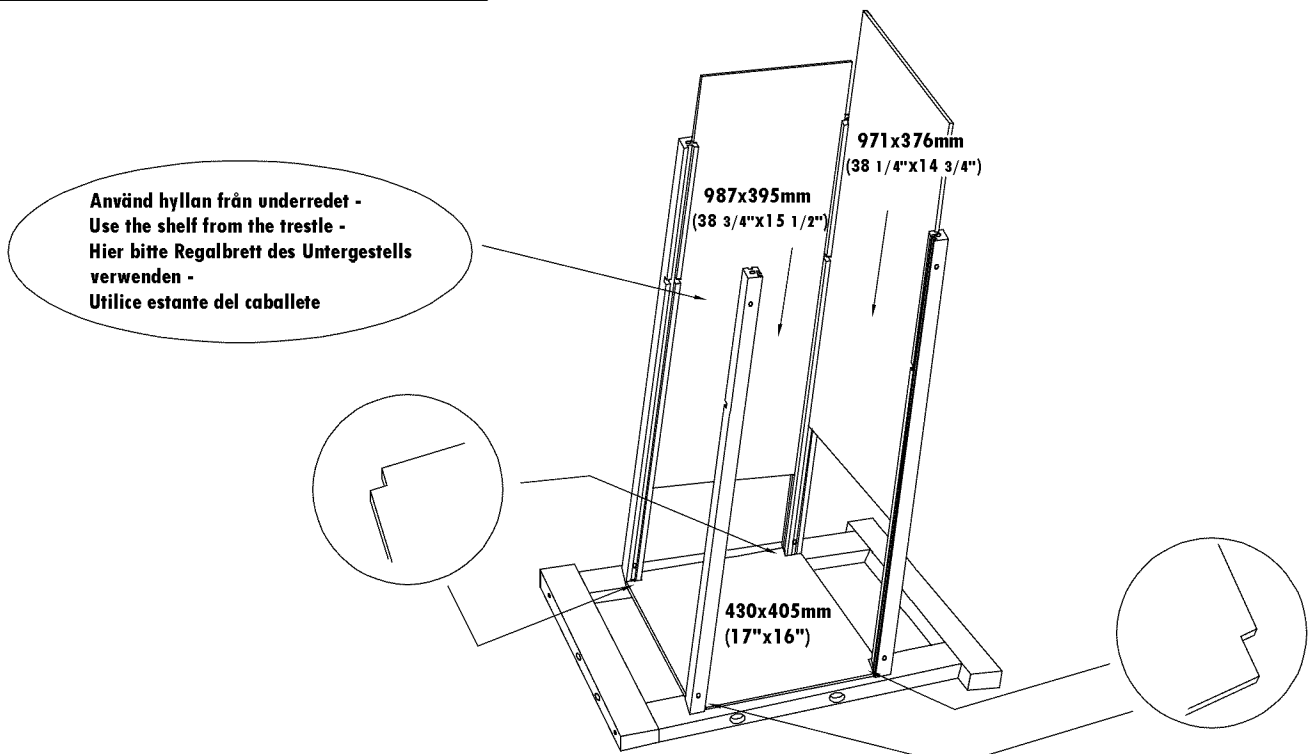

Bausatz 0042-

Kit 0042 de los cajones y del armario

Verktyg för montering. Ingår inte.
Tools needed for assembling. Not included.
Werkzeug für die Montage ist nicht Teil

des Lieferumfanges.
Las herramientas requeridas para montar.
No incluidas.

1

2

3**4****2****5****6**

OBS. De två reglarna som medföljer bänkkunderredet behövs ej längre.

N.B. The two original rails supplied with the bench trestle will no longer be required.

Die zwei dem Untergestell mitfolgenden Riegel sind zum Aufbau nicht mehr erforderlich.