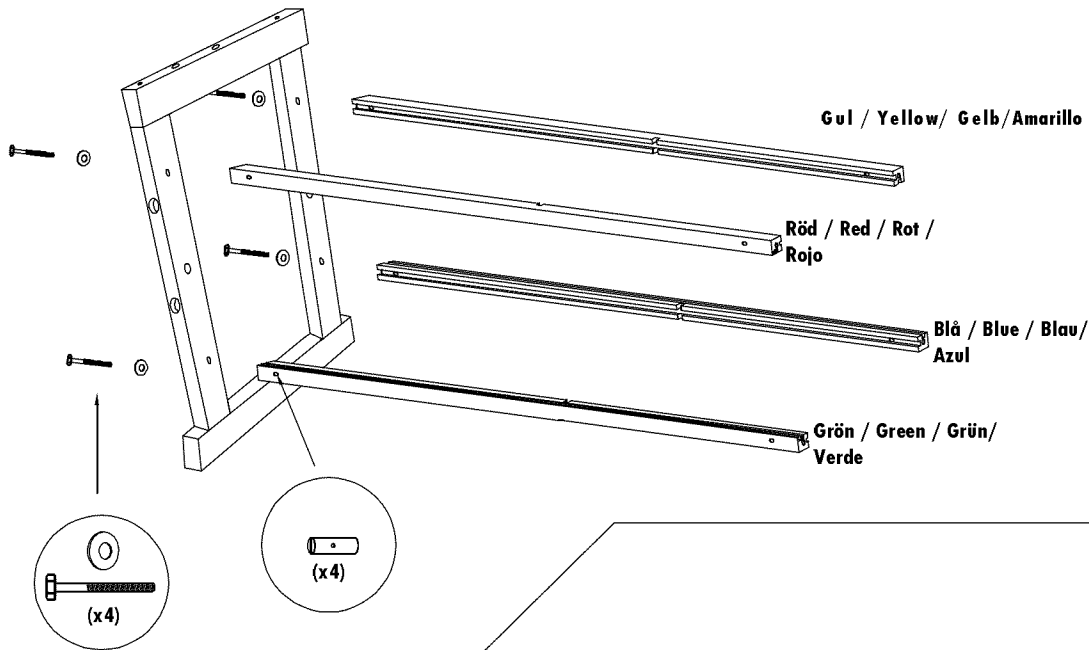

Bausatz 0042-

Kit 0042 de los cajones y del armario

Verktyg för montering. Ingår inte.
Tools needed for assembling. Not included.
Werkzeug für die Montage ist nicht Teil

des Lieferumfanges.
Las herramientas requeridas para montar.
No incluidas.

1

2

3**4****2****5****6**

OBS. De två reglarna som medföljer bänkkunderredet behövs ej längre.

N.B. The two original rails supplied with the bench trestle will no longer be required.

Die zwei dem Untergestell mitfolgenden Riegel sind zum Aufbau nicht mehr erforderlich.