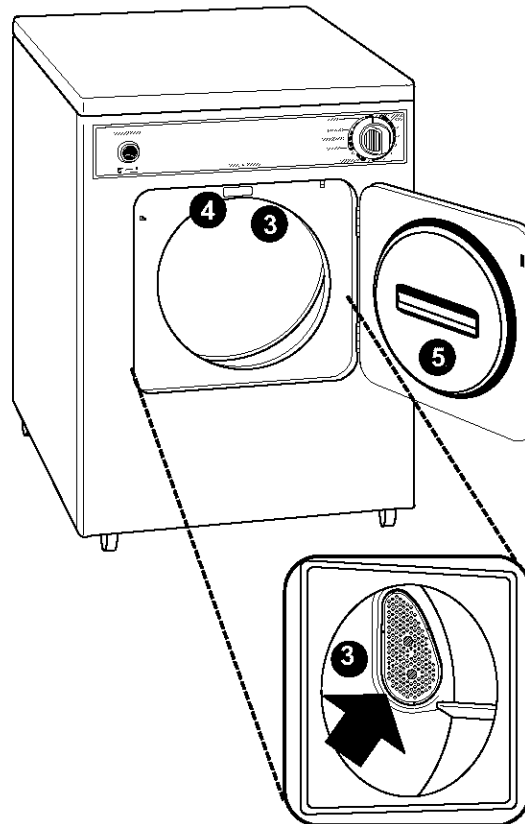

# KENMORE 120-VOLT COMPACT PORTABLE DRYER SECADORA COMPACTA PORTÁTIL KENMORE DE 120 VOLTIOS

Stock No. 82722

## Features –

Become familiar with all features before using your portable dryer. Refer to your owner's manual for feature details.

- 1 PUSH TO START Button
  - 2 Cycle Selector (Timer) Control
    - AUTO DRY II
    - TIMED DRY
    - AIR DRY.
  - 3 Lint Screen
  - 4 Model and Serial No. Plate
  - 5 Side-Swing Door
- Additional Feature
- Non-Adjustable End of Cycle Signal

## Características –

Familiarícese con todas las funciones antes de usar su secadora portátil. Consulte su manual del propietario para conocer las características en detalle.

- 1 Botón EMPUJE PARA INICIAR
  - 2 Control de selección de ciclos (temporizador)
    - SECADO AUTOMÁTICO II
    - SECADO PROGRAMADO
    - SECADO AL AIRE
  - 3 Filtro de pelusa
  - 4 Placa de números de modelo y de serie
  - 5 Puerta de apertura lateral
- Característica adicional
- Señal no ajustable de Fin de Ciclo