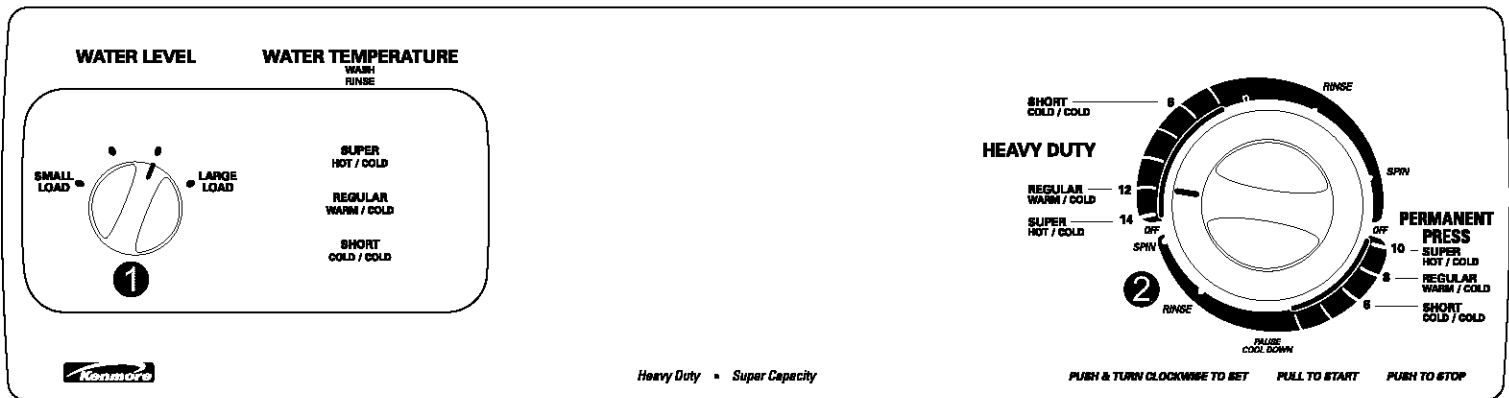

# KENMORE WASHER / LAVADORA / LAVEUSE

**Stock No.  
22432**

**Features –**  
Become familiar with all features before using your washer. Refer to your Owner's Manual for feature details.

- 1 4 WATER LEVEL settings to help you save water
- 2 Cycle Selector (Timer) and Temperature Control
  - HEAVY DUTY
  - PERMANENT PRESS
- 3 Operating Suggestions – under lid
- 4 Model and Serial No. Plate
- 5 Straight-Vane Agitator
- 6 Unified Balance System

- 1 4 posiciones de NIVEL DEL AGUA, que le ayudaran a ahorrar agua
- 2 Control (temporizador) con temperatura de selección de ciclos
  - LAVADO PESADO
  - PLANCHADO PERMANENTE
- 3 Sugerencias de funcionamiento – debajo de la tapa
- 4 Placa de números de modelo y de serie
- 5 Agitador de aspas rectas
- 6 Sistema de equilibrio unificado

- 1 4 réglages de NIVEAU D'EAU pour vous aider à économiser l'eau
- 2 Commande de sélection des programmes de la température (minuterie)
  - SERVICE RIGOUREUX
  - PRESSAGE PERMANENT
- 3 Suggestions de fonctionnement – sous le couvercle
- 4 Plaque signalétique
- 5 Agitateur à pales droites
- 6 Système d'équilibrage unifié