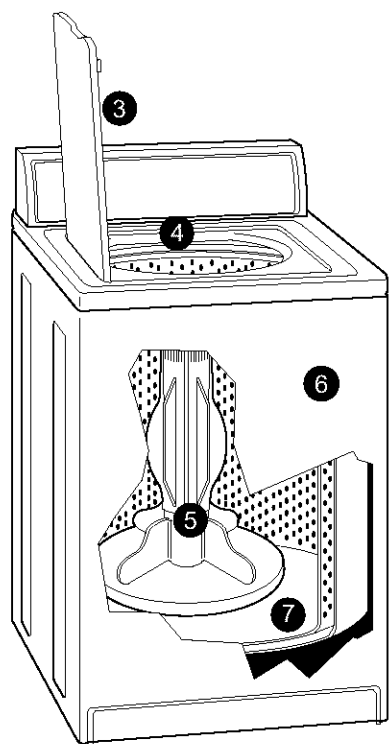

# KENMORE WASHER / LAVADORA / LAVEUSE

**Stock No. 20422**  
**Features –**  
 Become familiar with all features before using your washer. Refer to your Owner's Manual for feature details.

- 1 3 WATER LEVEL settings to help you save water
- 2 Cycle Selector (Timer) and Temperature Control
  - HEAVY DUTY
  - PERMANENT PRESS
- 3 Operating Suggestions – under lid
- 4 Model and Serial No. Plate
- 5 Straight-Vane Agitator
- 6 Unified Balance System
- 7 Self-Cleaning Lint Filter – maintenance-free

#### Additional Features

- Super Capacity for larger loads

**Reserva No. 20422**  
**Características –**  
 Antes de usar su lavadora, familiarícese con las características de la misma. Consulte su manual del propietario para conocer las características en detalle.

- 1 3 posiciones de NIVEL DEL AGUA, que le ayudaran a ahorrar agua
- 2 Control (temporizador) con temperatura de selección de ciclos
  - LAVADO PESADO
  - PLANCHADO PERMANENTE
- 3 Sugerencias de funcionamiento – debajo de la tapa
- 4 Placa de números de modelo y de serie
- 5 Agitador de aspas rectas
- 6 Sistema de equilibrio unificado
- 7 Filtro de pelusa autolimpiante – no necesita mantenimiento