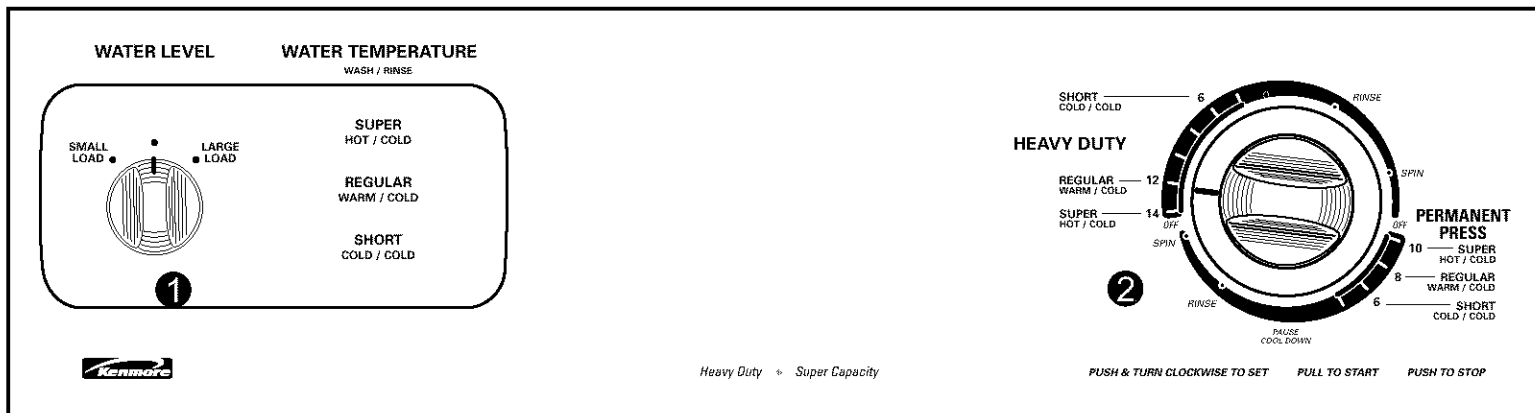

# KENMORE WASHER / LAVADORA / LAVEUSE

**Stock No. 20422**  
**Features –**  
 Become familiar with all features before using your washer. Refer to your Owner's Manual for feature details.

- 1 3 WATER LEVEL settings to help you save water
- 2 Cycle Selector (Timer) and Temperature Control
  - HEAVY DUTY
  - PERMANENT PRESS
- 3 Operating Suggestions – under lid
- 4 Model and Serial No. Plate
- 5 Straight-Vane Agitator
- 6 Unified Balance System
- 7 Self-Cleaning Lint Filter – maintenance-free

- 1 3 posiciones de NIVEL DEL AGUA, que le ayudaran a ahorrar agua
- 2 Control (temporizador) con temperatura de selección de ciclos
  - LAVADO PESADO
  - PLANCHADO PERMANENTE
- 3 Sugerencias de funcionamiento – debajo de la tapa
- 4 Placa de números de modelo y de serie
- 5 Agitador de aspas rectas
- 6 Sistema de equilibrio unificado
- 7 Filtro de pelusa autolimpiante – no necesita mantenimiento