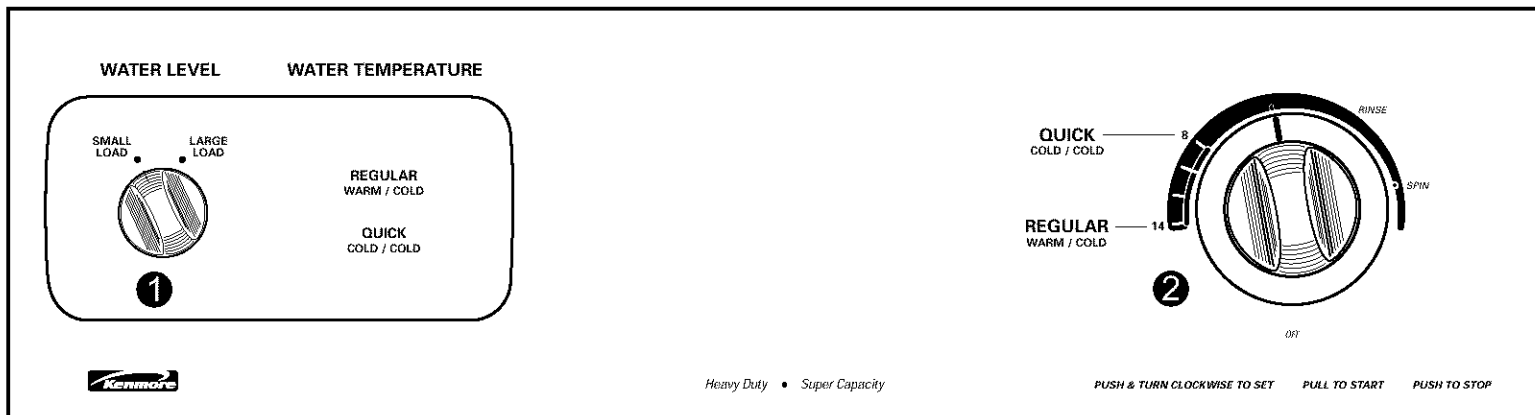

KENMORE WASHER/LAVADORA/LAVEUSE

Stock No. 20412

Features –
Become familiar with all features before using your washer. Refer to the “OPERATION” section of your owner’s manual for feature details.

- 1 2 WATER LEVEL settings to help you save water
- 2 Cycle Selector (Timer) and Temperature Control
 - REGULAR
 - QUICK
- 3 Operating Suggestions – under lid
- 4 Model and Serial No. Plate
- 5 Straight-Vane Agitator
- 6 Unified Balance System

- 1 2 posiciones de NIVEL DEL AGUA, que le ayudaran a ahorrar agua
- 2 Control (temporizador) con temperatura de selección de ciclos
 - REGULAR
 - RÁPIDO
- 3 Sugerencias de funcionamiento – debajo de la tapa
- 4 Placa de números de modelo y de serie
- 5 Agitador de aspas rectas
- 6 Sistema de equilibrio unificado