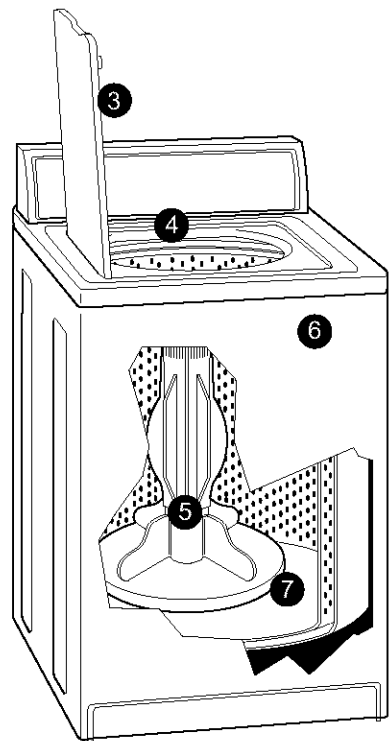

KENMORE WASHER/LAVADORA/LAVEUSE

Stock No. 20412

Features –
Become familiar with all features before using your washer. Refer to the “OPERATION” section of your owner’s manual for feature details.

- 1 2 WATER LEVEL settings to help you save water
- 2 Cycle Selector (Timer) and Temperature Control
 - REGULAR
 - QUICK
- 3 Operating Suggestions – under lid
- 4 Model and Serial No. Plate
- 5 Straight-Vane Agitator
- 6 Unified Balance System

Additional Features
• Super Capacity for larger loads

Reservas No. 20412

Características –
Antes de usar su lavadora, familiarícese con las características de la misma. Véase la sección de “FUNCIONAMIENTO” en el manual del propietario para conocer las características en detalle.

- 1 2 posiciones de NIVEL DEL AGUA, que le ayudaran a ahorrar agua
- 2 Control (temporizador) con temperatura de selección de ciclos
 - REGULAR
 - RÁPIDO
- 3 Sugerencias de funcionamiento – debajo de la tapa
- 4 Placa de números de modelo y de serie
- 5 Agitador de aspas rectas
- 6 Sistema de equilibrio unificado