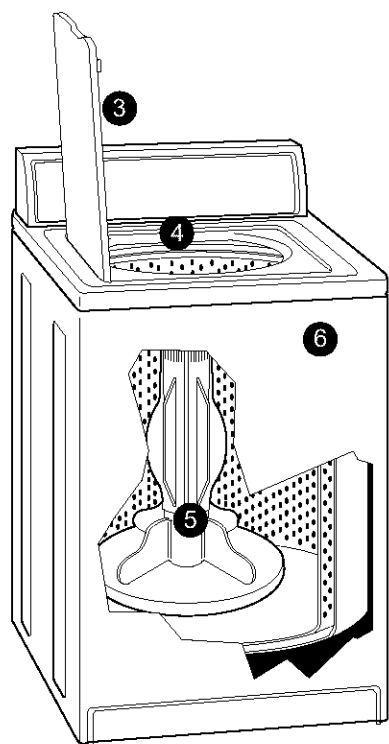

KENMORE WASHER/LAVADORA/LAVEUSE

Stock No. 20402

Features –
Become familiar with all features before using your washer. Refer to the “OPERATION” section of your owner’s manual for feature details.

- ❶ 2 WATER LEVEL settings to help you save water
- ❷ Cycle Selector (Timer) and Temperature Control
 - REGULAR
 - SHORT
- ❸ Operating Suggestions – under lid
- ❹ Model and Serial No. Plate
- ❺ Straight-Vane Agitator
- ❻ Unified Balance System

Additional Features
• Super Capacity for larger loads

Reservas No. 20402

Características –
Antes de usar su lavadora, familiarícese con las características de la misma. Véase la sección de “FUNCIONAMIENTO” en el manual del propietario para conocer las características en detalle.

- ❶ 2 posiciones de NIVEL DEL AGUA, que le ayudaran a ahorrar agua
- ❷ Control (temporizador) con temperatura de selección de ciclos
 - REGULAR
 - CORTO
- ❸ Sugerencias de funcionamiento – debajo de la tapa
- ❹ Placa de números de modelo y de serie
- ❺ Agitador de aspas rectas
- ❻ Sistema de equilibrio unificado