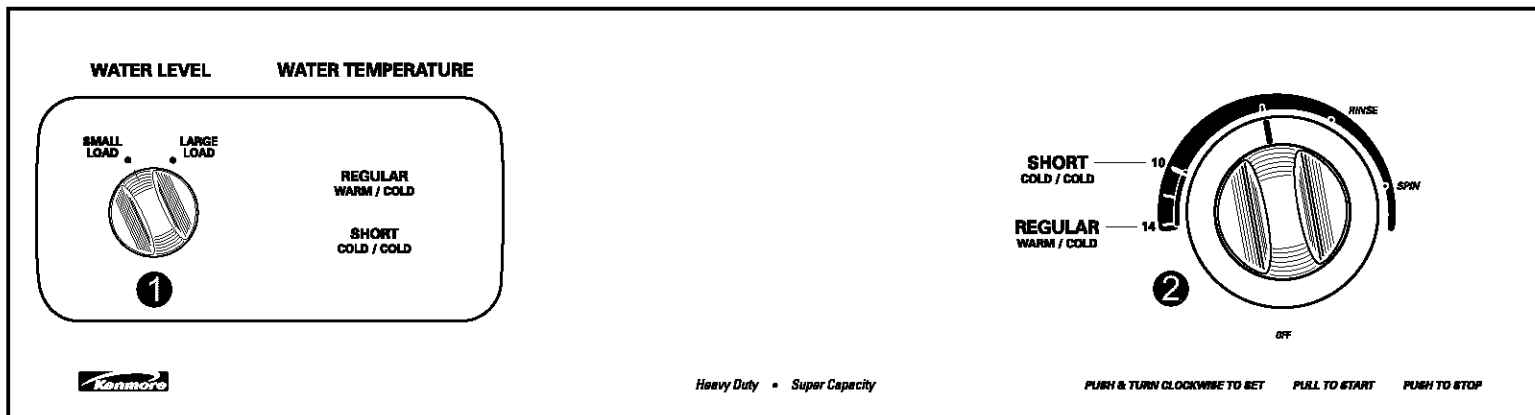

KENMORE WASHER/LAVADORA/LAVEUSE

Stock No. 20402

Features –
Become familiar with all features before using your washer. Refer to the “OPERATION” section of your owner’s manual for feature details.

- ❶ 2 WATER LEVEL settings to help you save water
- ❷ Cycle Selector (Timer) and Temperature Control
 - REGULAR
 - SHORT
- ❸ Operating Suggestions – under lid
- ❹ Model and Serial No. Plate
- ❺ Straight-Vane Agitator
- ❻ Unified Balance System

- ❶ 2 posiciones de NIVEL DEL AGUA, que le ayudaran a ahorrar agua
- ❷ Control (temporizador) con temperatura de selección de ciclos
 - REGULAR
 - CORTO
- ❸ Sugerencias de funcionamiento – debajo de la tapa
- ❹ Placa de números de modelo y de serie
- ❺ Agitador de aspas rectas
- ❻ Sistema de equilibrio unificado