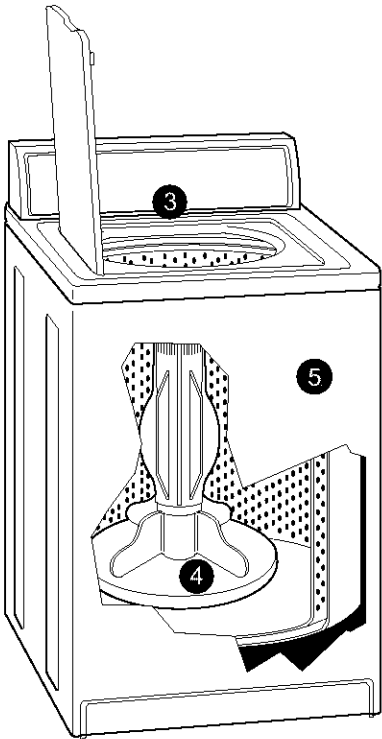

GALAXY™ WASHER / LAVADORA / LAVEUSE

Stock No. 19422

Features –
Become familiar with all features before using your washer. Refer to your Owner's Manual for feature details.

- 1 3 WATER LEVEL settings to help you save water
- 2 Cycle Selector (Timer) and Temperature Control
 - HEAVY DUTY
 - PERMANENT PRESS
- 3 Model and Serial No. Plate
- 4 Straight-Vane Agitator
- 5 Unified Balance System

Additional Feature

- Super Capacity for larger loads

Reserva No. 19422

Características –
Antes de usar su lavadora, familiarícese con las características de la misma. Consulte su manual del propietario para conocer las características en detalle.

- 1 3 posiciones de NIVEL DEL AGUA, que le ayudarán a ahorrar agua
- 2 Control (temporizador) con temperatura de selección de ciclos
 - LAVADO PESADO
 - PLANCHADO PERMANENTE
- 3 Placa de números de modelo y de serie
- 4 Agitador de aspas rectas
- 5 Sistema de equilibrio unificado