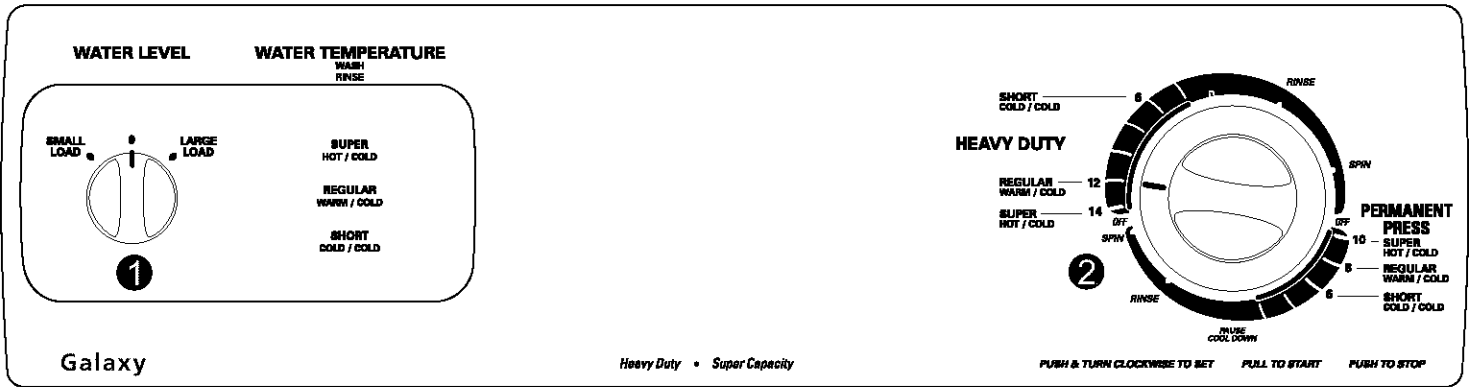

GALAXY™ WASHER / LAVADORA / LAVEUSE

Stock No. 19422

Features –
Become familiar with all features before using your washer. Refer to your Owner's Manual for feature details.

- 1 3 WATER LEVEL settings to help you save water
- 2 Cycle Selector (Timer) and Temperature Control
 - HEAVY DUTY
 - PERMANENT PRESS
- 3 Model and Serial No. Plate
- 4 Straight-Vane Agitator
- 5 Unified Balance System

- 1 3 posiciones de NIVEL DEL AGUA, que le ayudarán a ahorrar agua
- 2 Control (temporizador) con temperatura de selección de ciclos
 - LAVADO PESADO
 - PLANCHADO PERMANENTE
- 3 Placa de números de modelo y de serie
- 4 Agitador de aspas rectas
- 5 Sistema de equilibrio unificado

- 1 3 réglages de NIVEAU D'EAU pour vous aider à économiser l'eau
- 2 Commande de sélection des programmes de la température (minuterie)
 - SERVICE RIGOUREUX
 - PRESSAGE PERMANENT
- 3 Plaque signalétique
- 4 Agitateur à pales droites
- 5 Système d'équilibrage unifié