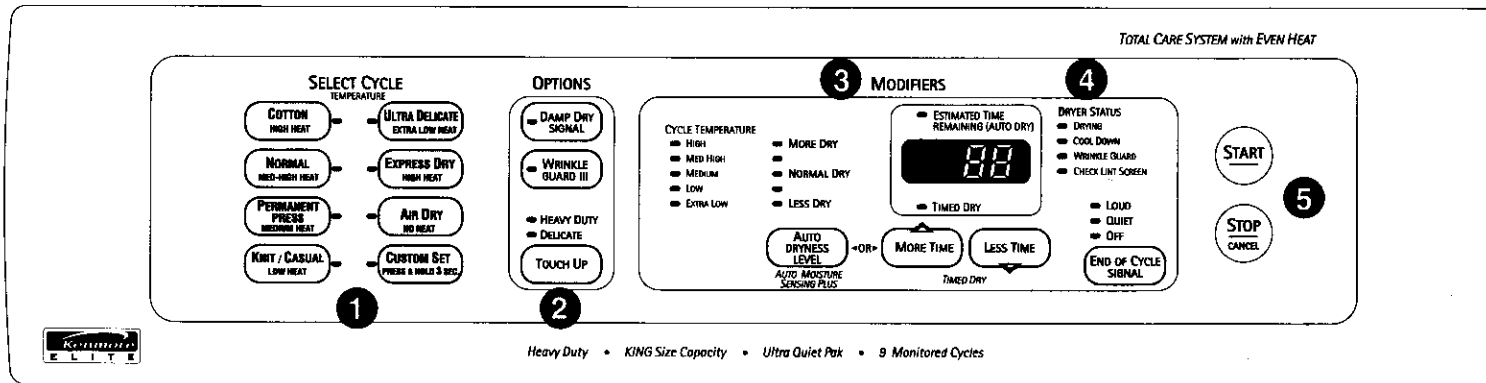

SENSOR SMART™ DRYER / SECADORA

SENSOR SMART™

Stock Nos. 60072 (Elec.) & 70072 (Gas)
 Stock Nos. 60076 (Elec.) & 70076 (Gas)
 Stock Nos. 60077 (Elec.) & 70077 (Gas)

Features –

Become familiar with all features before using your dryer. Refer to your Owner's Manual for feature details.

- 1 SELECT CYCLE Touch Pads
 - 2 Cycle OPTIONS Touch Pads
 - DAMP DRY SIGNAL
 - WRINKLE GUARD® III
 - TOUCH UP
 - 3 Cycle MODIFIERS Touch Pads
 - AUTO DRYNESS LEVEL (Auto Moisture Sensing Plus)
 - TIMED DRY
 - END OF CYCLE SIGNAL
 - 4 Dryer Status Lights
 - 5 START/STOP Touch Pads
 - 6 Lint Screen
 - 7 Model and Serial No. Plate
 - 8 Drum Light
 - 9 TUMBLE FREE™ Heated Dryer Rack -- for gentle care of special fabrics
 - 10 EZ Loader Hamper Door
- Additional Features
- Check Lint Screen Light
 - ULTRA QUIET PAK™ sound insulation for extra-quiet operation
 - KING SIZE™ Capacity for fewer loads
 - Porcelain Top

Reserva Nos. 60072 (elé.) & 70072 (gas)
 Reserva Nos. 60076 (elé.) & 70076 (gas)
 Reserva Nos. 60077 (elé.) & 70077 (gas)

Características –

Antes de usar su secadora, familiarícese con las características de la misma. Consulte su manual del propietario para conocer las características en detalle.

- 1 Panel de SELECCIÓN DE CICLOS
 - 2 Panel de OPCIONES de ciclos
 - SEÑAL DE SECADO HUMEDO
 - WRINKLE GUARD® III
 - RETOCADO
 - 3 Panel de MODIFICADORES de ciclos
 - NIVEL DE SEQUEDAD AUTOMÁTICO (Sensor automático de humedad plus)
 - SECADO PROGRAMADO
 - SEÑAL DE FIN DE CICLO
 - 4 Luces indicadoras del estado de la secadora
 - 5 Botones de marcha/parada (START/STOP)
 - 6 Filtro de pelusa
 - 7 Placa del número de modelo y de serie
 - 8 Luz del tambor
 - 9 Estante de secado caliente TUMBLE FREE™ - para el cuidado delicado de telas especiales
 - 10 Puerta de carga fácil
- Características adicionales
- Luz para revisar el filtro de pelusa
 - Aislamiento de sonido ULTRA QUIET PAK™ para un funcionamiento extra silencioso
 - Capacidad KING SIZE™ para menos cargas
 - Superficie de porcelana