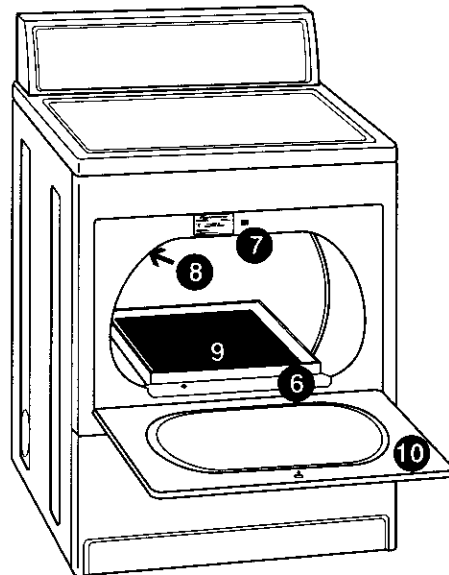

SENSOR SMART™ DRYER / SECADORA

SENSOR SMART™

Stock Nos. 60072 (Elec.) & 70072 (Gas)
 Stock Nos. 60076 (Elec.) & 70076 (Gas)
 Stock Nos. 60077 (Elec.) & 70077 (Gas)

Features –

Become familiar with all features before using your dryer. Refer to your Owner's Manual for feature details.

- 1 SELECT CYCLE Touch Pads
 - 2 Cycle OPTIONS Touch Pads
 - DAMP DRY SIGNAL
 - WRINKLE GUARD® III
 - TOUCH UP
 - 3 Cycle MODIFIERS Touch Pads
 - AUTO DRYNESS LEVEL (Auto Moisture Sensing Plus)
 - TIMED DRY
 - END OF CYCLE SIGNAL
 - 4 Dryer Status Lights
 - 5 START/STOP Touch Pads
 - 6 Lint Screen
 - 7 Model and Serial No. Plate
 - 8 Drum Light
 - 9 TUMBLE FREE™ Heated Dryer Rack -- for gentle care of special fabrics
 - 10 EZ Loader Hamper Door
- Additional Features
- Check Lint Screen Light
 - ULTRA QUIET PAK™ sound insulation for extra-quiet operation
 - KING SIZE™ Capacity for fewer loads
 - Porcelain Top

- 1 Panel de SELECCIÓN DE CICLOS
 - 2 Panel de OPCIONES de ciclos
 - SEÑAL DE SECADO HUMEDO
 - WRINKLE GUARD® III
 - RETOCADO
 - 3 Panel de MODIFICADORES de ciclos
 - NIVEL DE SEQUEDAD AUTOMÁTICO (Sensor automático de humedad plus)
 - SECADO PROGRAMADO
 - SEÑAL DE FIN DE CICLO
 - 4 Luces indicadoras del estado de la secadora
 - 5 Botones de marcha/parada (START/STOP)
 - 6 Filtro de pelusa
 - 7 Placa del número de modelo y de serie
 - 8 Luz del tambor
 - 9 Estante de secado caliente TUMBLE FREE™ - para el cuidado delicado de telas especiales
 - 10 Puerta de carga fácil
- Características adicionales
- Luz para revisar el filtro de pelusa
 - Aislamiento de sonido ULTRA QUIET PAK™ para un funcionamiento extra silencioso
 - Capacidad KING SIZE™ para menos cargas
 - Superficie de porcelana