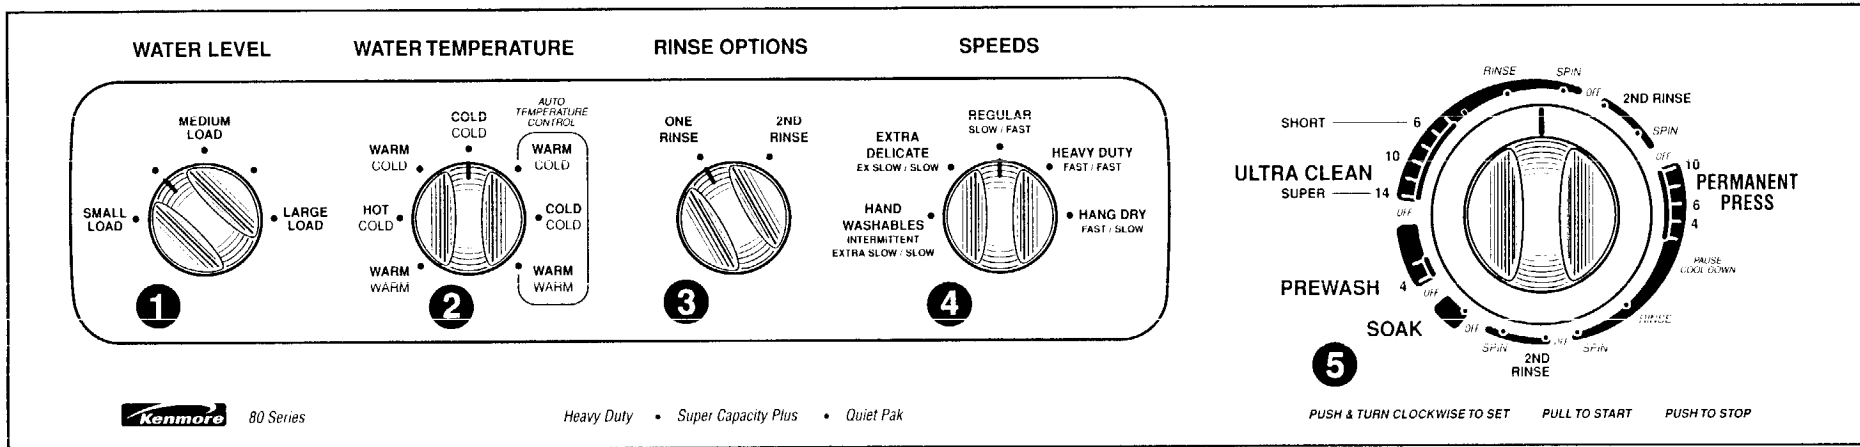

KENMORE SUPER CAPACITY PLUS AUTOMATIC WASHER

Stock Nos. 26901 & 26902

Features –

Become familiar with all features before using your washer. Refer to the "OPERATION" section of your owner's manual for feature details.

1. 1 5 WATER LEVEL settings to help you save water
2. 2 7 WATER TEMPERATURE settings with Automatic Temperature Control
3. 3 Automatic 2ND RINSE Control
4. 4 5 speed settings for additional fabric care
5. 5 Cycle Selector (Timer) Control
   - ULTRA CLEAN
   - PERMANENT PRESS
   - PREWASH
   - SOAK
6. 6 Operating Suggestions under lid
7. 7 Model and Serial No. Plate
8. 8 Fabric Softener Dispenser
9. 9 Liquid Chlorine Bleach Dispenser
10. 10 TRIPLE-ACTION™ Agitator adjusts for large loads
11. 11 White Porcelain Basket
12. 12 Unified Balance System
13. 13 Self-Cleaning Lint Filter – maintenance-free
14. 14 QUIET PAK™ Sound Insulation

Additional Features
• Porcelain Top and Lid
• Super Capacity Plus with Tri-Care™ for fewer loads

CONSOLE GRAPHICS