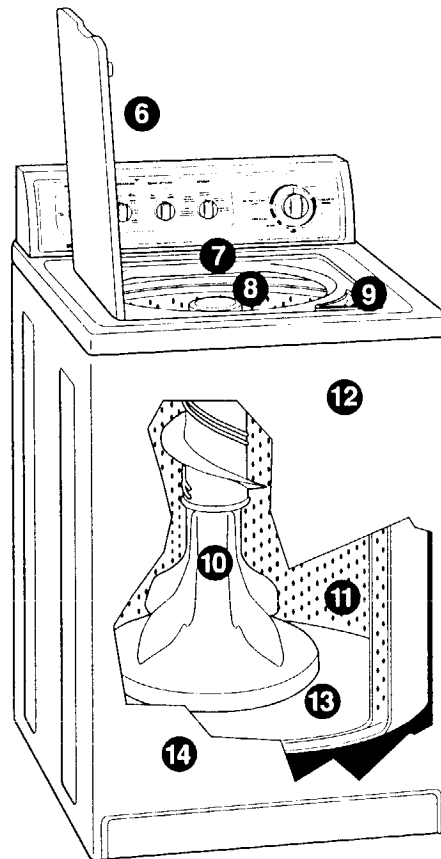

Reserva Nos. 26901 & 26902 Características –

Antes de usar su lavarrapas, familiarícese con las características del mismo. Véase la sección de "FUNCIONAMIENTO" en el manual del propietario para conocer las características en detalle.

1. 1 5 posiciones de NIVEL DEL AGUA, que le ayudaran a ahorrar agua
2. 2 7 posiciones de TEMPERATURA DEL AGUA con control automático de temperatura
3. 3 Control automático de SEGUNDO ENJUAGUE
4. 4 5 posiciones de velocidad para el cuidado adicional del tejido
5. 5 Control (temporizador) de selección de ciclos
   - ULTRALIMPIO
   - INARRUGABLES
   - PRELAVADO
   - REMOJO
6. 6 Sugerencias de funcionamiento debajo de la tapa
7. 7 Placa de números de modelo y de serie
8. 8 Distribuidor del suavizador de tejido
9. 9 Distribuidor de lejía clorada líquida
10. 10 Agitador de ACCIÓN TRIPLE regulado para las cargas de lavado mas grandes
11. 11 Tambor blanco de porcelana
12. 12 Sistema de equilibrio unificado
13. 13 Filtro de pelusa autolimpiante – no necesita mantenimiento
14. 14 EQUIPO SILENCIOSO aislador de sonidos

Características adicionales
• Tapa y parte superior de porcelana
• Capacidad superior "plus" con cuidado triple para algunas cargas de lavado